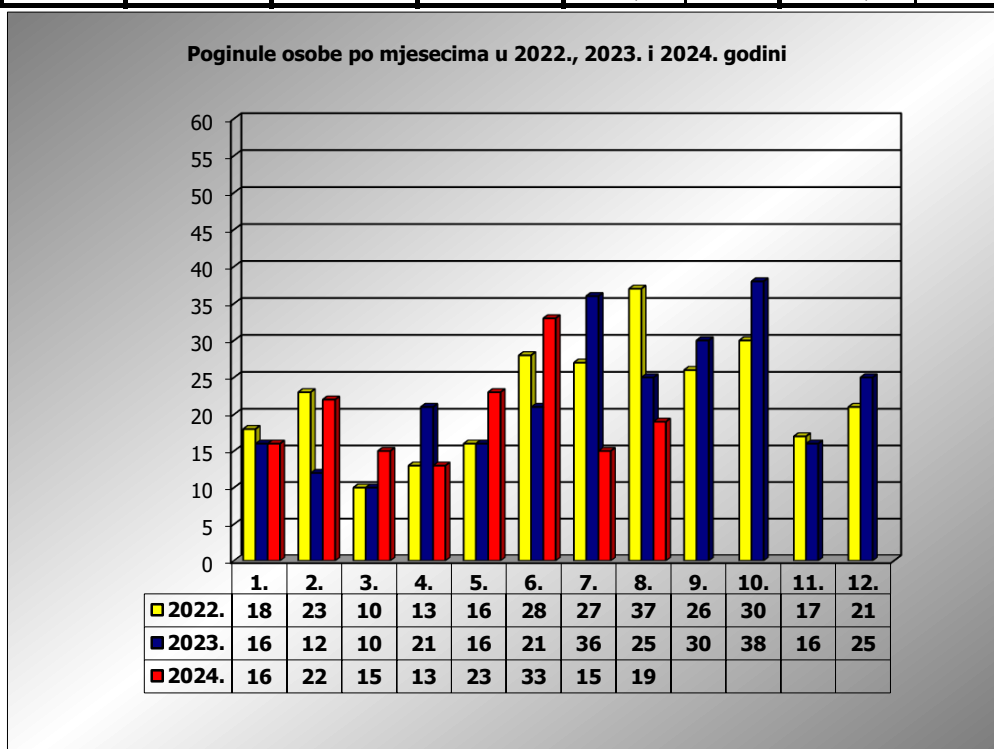

**PRIKAZ POGINULIH OSOBA U PROMETNIM NESREĆAMA U 2024.  
GODINI U REPUBLICI HRVATSKOJ PO MJESECIMA  
(usporedba s 2022. i 2023. godinom)**

mjesec	poginuli			2024./2022.		2024./2023.	
	2022. g.	2023. g.	2024. g.				
siječanj	18	16	16	-11,1%	-2	0,0%	0
veljača	23	12	22	-4,3%	-1	83,3%	10
ožujak	10	10	15	50,0%	5	50,0%	5
travanj	13	21	13	0,0%	0	-38,1%	-8
svibanj	16	16	23	43,8%	7	43,8%	7
lipanj	28	21	33	17,9%	5	57,1%	12
srpanj	27	36	15	-44,4%	-12	-58,3%	-21
kolovoz	37	25	19	-48,6%	-18	-24,0%	-6
rujan	26	30					
listopad	30	38					
studeni	17	16					
prosinac	21	25					

I - III	51	38	53	3,9%	2	39,5%	15
I - VII	135	132	137	1,5%	2	3,8%	5
I - VIII	172	157	156	-9,3%	-16	-0,6%	-1

VIII. mjesec - podaci s danom 20.08.2022., 2023. i 2024.